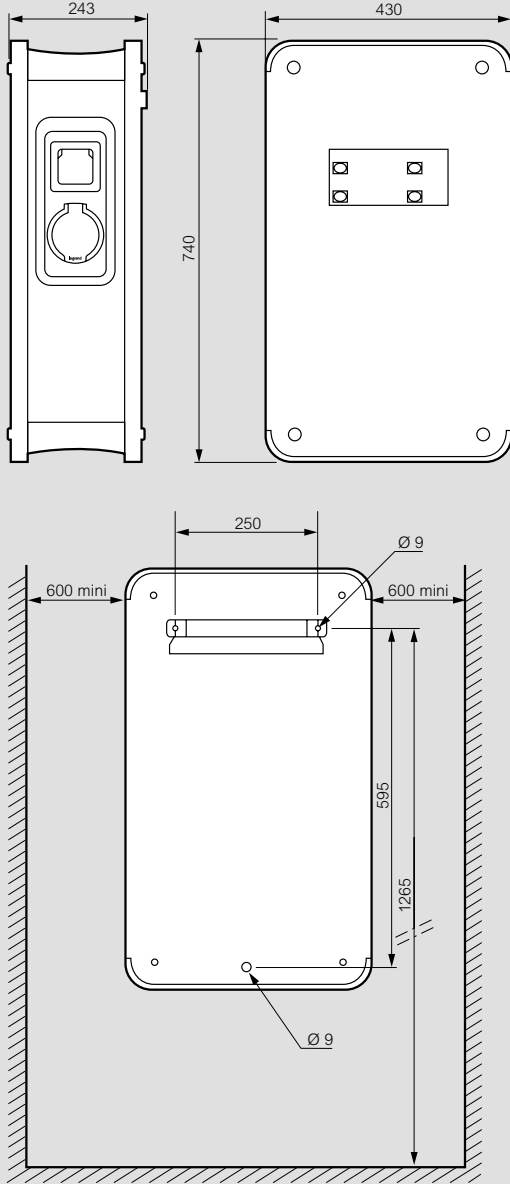

Green'up™ Premium şarj istasyonları

Metal tip şarj istasyonlarının boyutları ve montajı

■ Duvara monte edilen şarj istasyonları (ön kapaklı)

Ref. 0 580 41/42/43/44/48/49 + 0 590 53

■ Zemine monte edilen şarj istasyonları (ön kapaklı)

Ref. 0 580 41/42/43/44/48/49 + 0 590 54

Zemine montaj