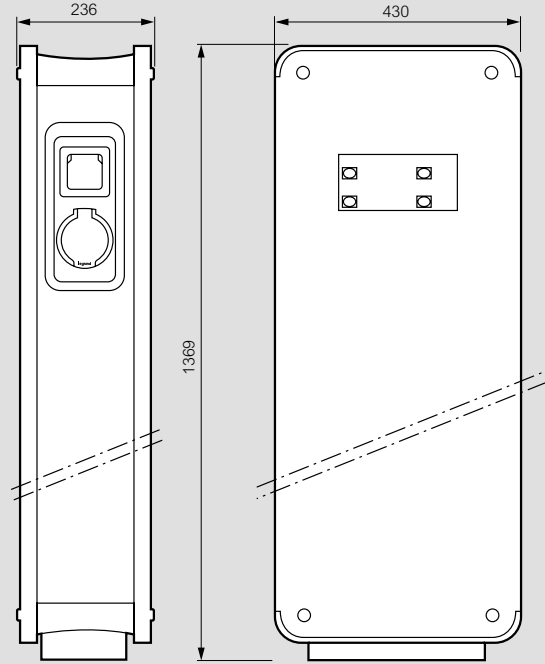

Green'up™ Premium şarj istasyonları

Metal tip şarj istasyonlarının boyutları ve montajı

■ Duvara monte edilen şarj istasyonları (ön kapaklı)

Ref. 0 580 41/42/43/44/48/49 + 0 590 53

■ Zemine monte edilen şarj istasyonları (ön kapaklı)

Ref. 0 580 41/42/43/44/48/49 + 0 590 54

Zemine montaj