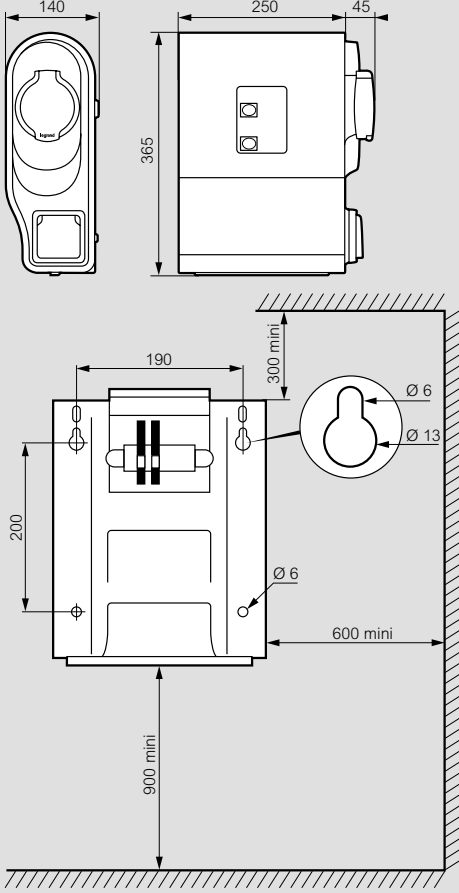

## Green'up™ Premium şarj istasyonları

Plastik tip şarj istasyonlarının boyutları ve montajı

### ■ Duvara monte edilen şarj istasyonları

Ref. 0 580 00/01/02/30/35, 0 590 05/06/07/70/71